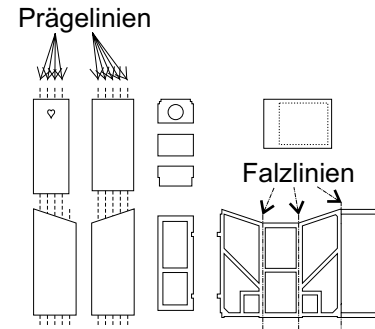

160 gr. Papier

Plumpsklo 1:160 (Spur N)

© 2013, Ralf Schreiner, feldbahn.de:

Diese Datei darf ausschließlich für den privaten Modellbau ausgedruckt werden.

Jede andere Form der Vervielfältigung, Veränderung oder Weitergabe und insbesondere jede Form der gewerblichen Nutzung ist untersagt.