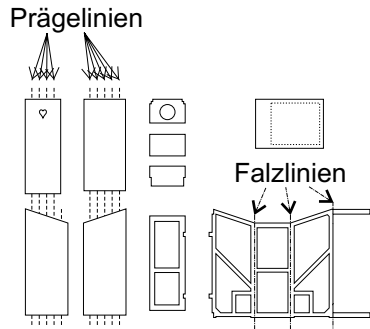

160 gr. Papier

Plumpsklo 1:160 (Spur N)

© 2013, Ralf Schreiner, feldbahn.de:

Diese Datei darf ausschließlich für den privaten Modellbau ausgedruckt werden.

Jede andere Form der Vervielfältigung, Veränderung oder Weitergabe und insbesondere jede Form der gewerblichen Nutzung ist untersagt.